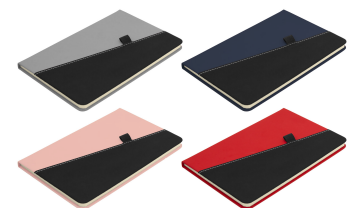

T810 - Libreta “Trek”

Descripción

Libreta. Tapa de cartón rígido recubierta en poliuretano bicolor (diferentes colores combinados con negro). Interior de 80 hojas rayadas en papel obra de 70g. Encuadernación cosida. Incluye portalápices elástico color negro.

Consulte colores disponibles en su país