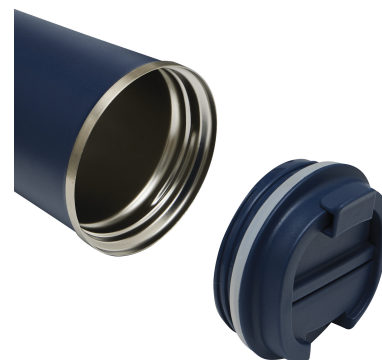

FICHA TÉCNICA

HASTA 12 HORAS
BEBIDAS FRÍAS

HASTA 8 HORAS
BEBIDAS CALIENTES

BPA
FREE
LIBRE DE BPA

REUTILIZABLE

MAYORMENTE
RECICLABLE

T793 - Mug térmico "Cappu"

Descripción

Mug doble pared, sellado al vacío. Aislamiento térmico. Tecnología vacuum. Interior en acero 304 reciclado y exterior en acero 201 reciclado. Tapa de polipropileno a rosca, del mismo color que el vaso, con anillo de silicona y seguro antiderrame. Pintura con acabado mate, textura porosa. Base de silicona antideslizante. Mantiene hasta 8 hs la temperatura de las bebidas calientes y 12 hs de las bebidas frías.

Detalles

Medidas	Ø 9 x 14,5 cm.
Capacidad	350 ml.
Materiales	Acero inoxidable reciclado, polipropileno y silicona.
Presentación	Caja de regalo kraft

Packing

Medidas	48,00 x 38,80 x 34,00 cm
Volumen	0,062 m³
Cant. por caja	40
Peso total	11,00 kg

Caja de regalo

Medidas	9,5 x 15 x 9,5 cm.
Color	Kraft

[Descargar certificado de calidad](#)

Consulte colores disponibles en su país