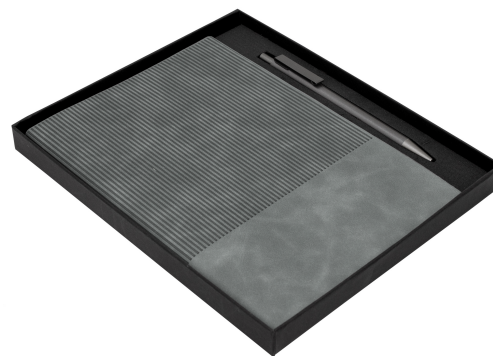

S03 - Set ejecutivo "Sense"

Descripción

Caja de regalo compuesta por 2 artículos:

- 1 bolígrafo retráctil, cuerpo de aluminio. Clip, pulsador y puntera color gris gun. Tinta negra.

- 1 libreta/agenda de 14,5 x 21 x 1,2 cm. Tapa blanda recubierta en poliuretano con textura suave al tacto. Interior de 96 hojas rayadas obra ahuesado de 80g. impresas con fecha y día de la semana. Encuadernación cosida. Incluye cinta señaladora del color de la tapa.

Detalles

Medidas

19 x 22 x 2 cm. (caja)

Materiales

Aluminio, Plástico ABS, Acero, Papel, Cartón, Poliuretano.

Presentación

Caja de regalo negro mate

Packing

Caja de regalo

Medidas

22 x 19 x 2 cm.

Color

Negro mate

Consulte colores disponibles en su país