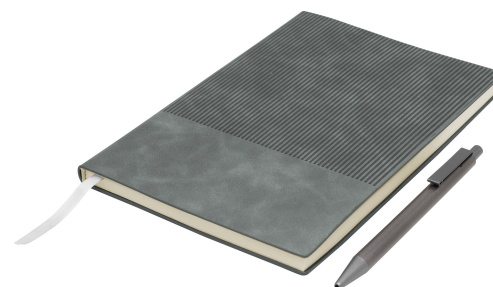

S03 - Set ejecutivo "Sense"

Descripción

Caja de regalo compuesta por 2 artículos:

- 1 bolígrafo retráctil, cuerpo de aluminio. Clip, pulsador y puntera color gris gun. Tinta negra.

- 1 libreta/agenda de 14,5 x 21 x 1,2 cm. Tapa blanda recubierta en poliuretano con textura suave al tacto. Interior de 96 hojas rayadas obra ahuesado de 80g. impresas con fecha y día de la semana. Encuadernación cosida. Incluye cinta señaladora del color de la tapa.

Caja de regalo

Medidas

22 x 19 x 2 cm.

Color

Negro mate

Consulte colores disponibles en su país