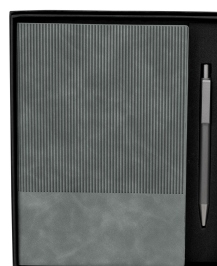

S03 - Set ejecutivo "Sense"

Descripción

Caja de regalo compuesta por 2 artículos:

- 1 bolígrafo retráctil, cuerpo de aluminio. Clip, pulsador y puntera color gris gun. Tinta negra.

- 1 libreta/agenda de 14,5 x 21 x 1,2 cm. Tapa blanda recubierta en poliuretano con textura suave al tacto. Interior de 96 hojas rayadas obra ahuesado de 80g. impresas con fecha y día de la semana. Encuadernación cosida. Incluye cinta señaladora del color de la tapa.

Detalles

Medidas

19 x 22 x 2 cm. (caja)

Materiales

Aluminio, Plástico ABS, Acero, Papel, Cartón, Poliuretano.

Presentación

Caja de regalo negro mate

Packing

Caja de regalo

Medidas

22 x 19 x 2 cm.

Color

Negro mate

Consulte colores disponibles en su país